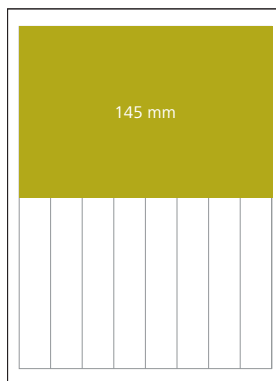

8-spaltig, ½ Seite, 145 mm
Farbig:
8 x 147 x **1.34** = Fr. 1575.85
Schwarz:
8 x 147 x **1.14** = Fr. 1340.65