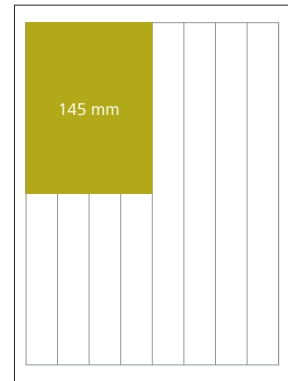

## Preisberechnung eines Inserates (Normalauflage)

Breite (Anzahl Spalten) x Höhe (in mm + 2 mm Weissrand) x Tarif (in Fr.) = Inseratpreis

**2-spaltig, 75 mm**

Farbig:

2 x 77 x **1.04** = Fr. 160.15

Schwarz:

2 x 77 x **0.81** = Fr. 124.75

**3-spaltig, 80 mm**

Farbig:

3 x 82 x **1.04** = Fr. 255.85

Schwarz:

3 x 82 x **0.81** = Fr. 199.25

**4-spaltig, ¼ Seite, 145 mm**

Farbig:

4 x 147 x **1.04** = Fr. 611.50

Schwarz:

4 x 147 x **0.81** = Fr. 476.30

**8-spaltig, 60 mm**

Farbig:

8 x 62 x **1.04** = Fr. 515.85

Schwarz:

8 x 62 x **0.81** = Fr. 401.75

### Leaderboard (oberhalb Textseite)

728 x 90 Pixel 180.00