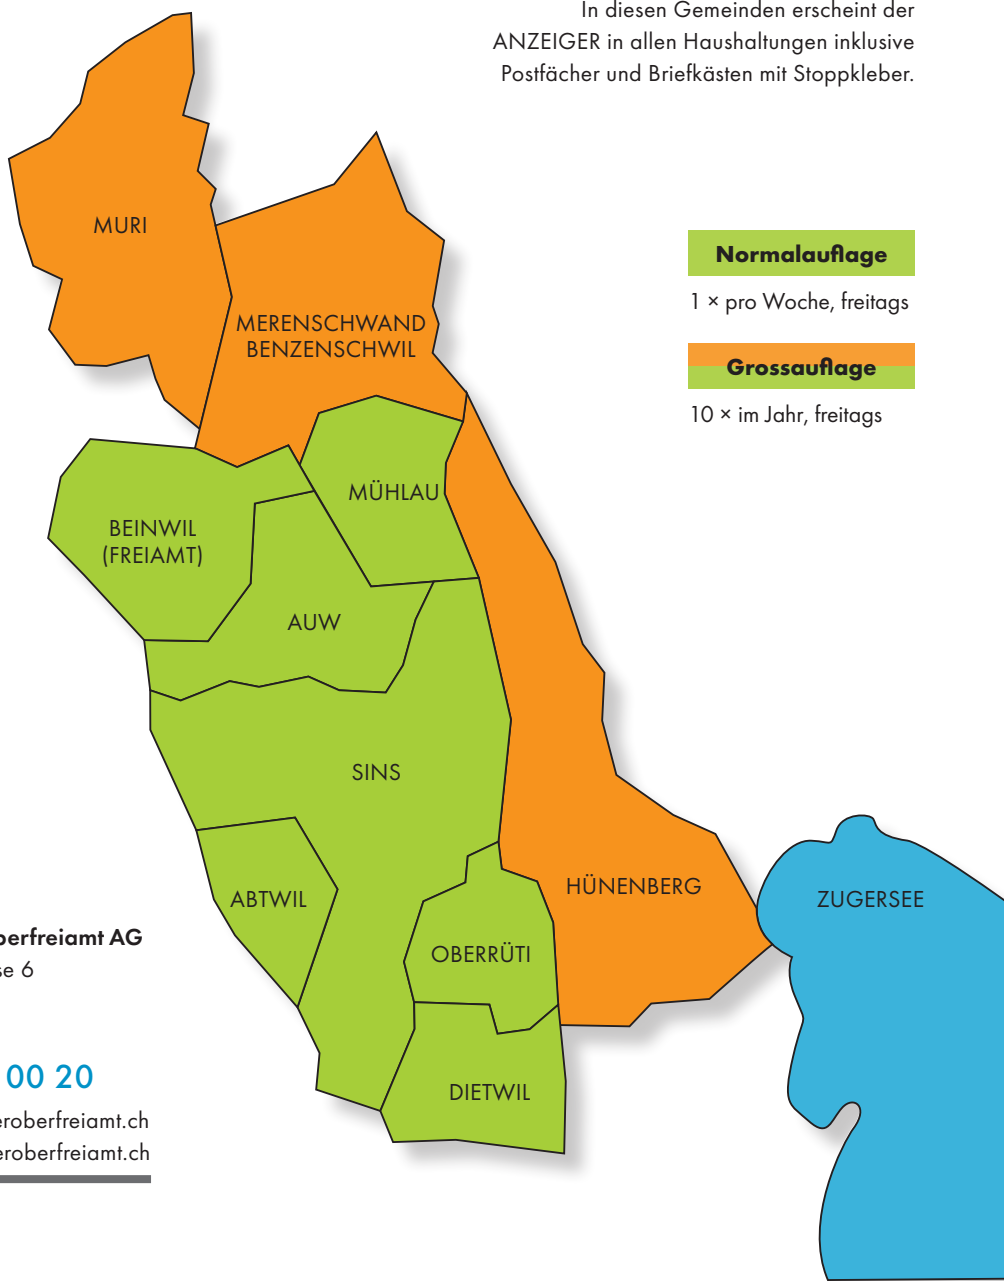

# Mediadaten und Preise 2023

Amtliches Publikationsorgan der Gemeinden **Abtwil, Auw, Beinwil/Freiamt, Dietwil, Mühlau, Oberrüti** und **Sins**.

In diesen Gemeinden erscheint der ANZEIGER in allen Haushaltungen inklusive Postfächer und Briefkästen mit Stoppleber.