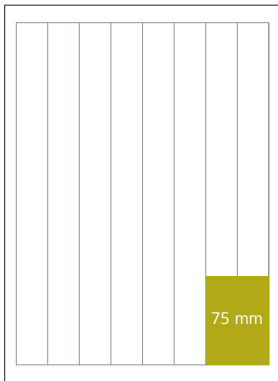

Preisberechnung eines Inserates (Normalauflage)

Breite (Anzahl Spalten) x Höhe (in mm + 2 mm Weissrand) x Tarif (in Fr.) = Inseratpreis

2-spaltig, 75 mm

Farbig:

2 x 77 x **1.04** = Fr. 160.15

Schwarz:

2 x 77 x **0.81** = Fr. 124.75