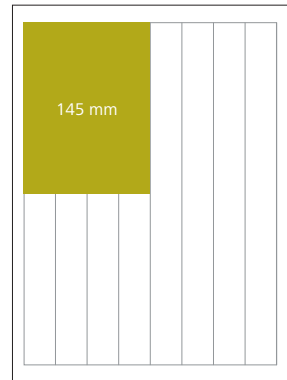

## Preisberechnung eines Inserates (Grossauflage)

Breite (Anzahl Spalten) x Höhe (in mm + 2 mm Weissrand) x Tarif (in Fr.) = Inseratpreis

**4-spaltig, 100 mm**  
Farbig:  
4 x 102 x **1.34** = Fr. 546.70  
Schwarz:  
4 x 102 x **1.14** = Fr. 465.10

**5-spaltig, 80 mm**  
Farbig:  
5 x 82 x **1.34** = Fr. 549.40  
Schwarz:  
5 x 82 x **1.14** = Fr. 467.40

**4-spaltig, ¼ Seite, 145 mm**  
Farbig:  
4 x 147 x **1.34** = Fr. 787.90  
Schwarz:  
4 x 147 x **1.14** = Fr. 670.30

### Leaderboard (oberhalb Textseite)

728 x 90 Pixel 180.00